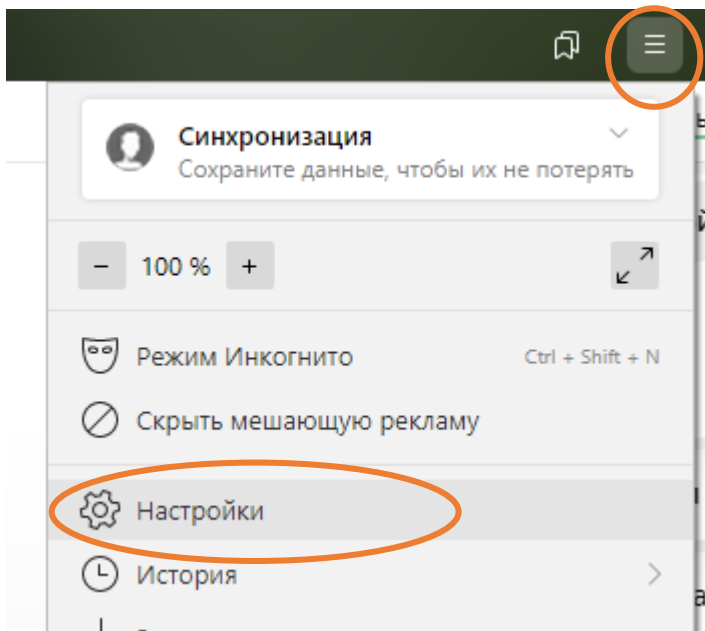

Закройте страницу и войдите в систему тестирования, открыв в меню слева внизу «Внешние системы»-> «Пройти опрос»:

2. Если при нажатии на кнопку «Внешние системы» ничего не происходит, значит ваш браузер блокирует всплывающие окна.

Проверьте, не появилось ли под адресной строкой браузера сообщение вида:

Если сообщение появилось, нажмите кнопку «Настройки», потом сообщение «Разрешить всплывающие окна для 43.pfdo.ru»:

Далее снова нажмите на кнопку «Внешние системы».

Если сообщения о блокировке окон нет, разрешите всплывающие окна для сайтов <https://43.pfdo.ru/> и <https://nok.pfdo.ru/>. Для этого в Яндекс браузере нажимаем «Настройки»:

Дальше пункт «Сайты»:

Далее «Расширенные настройки сайтов»: